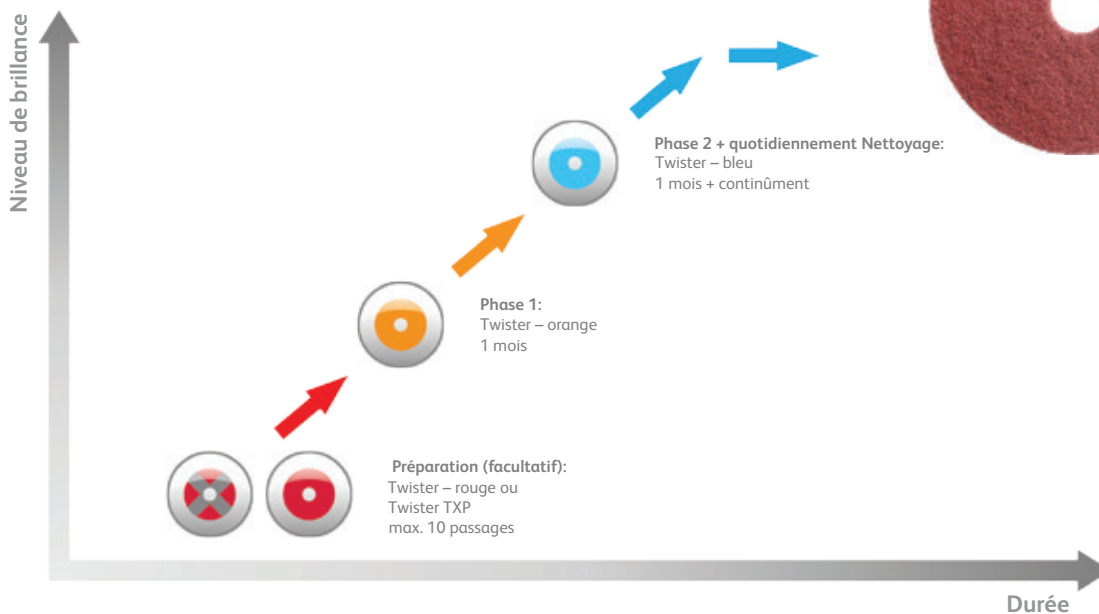

Description des applications

Suggestion:

- L'étape de préparation n'est pas nécessaire ou possible sur les sols en granit
- Travaillez avec un disque Twister rouge sur du terrazzo