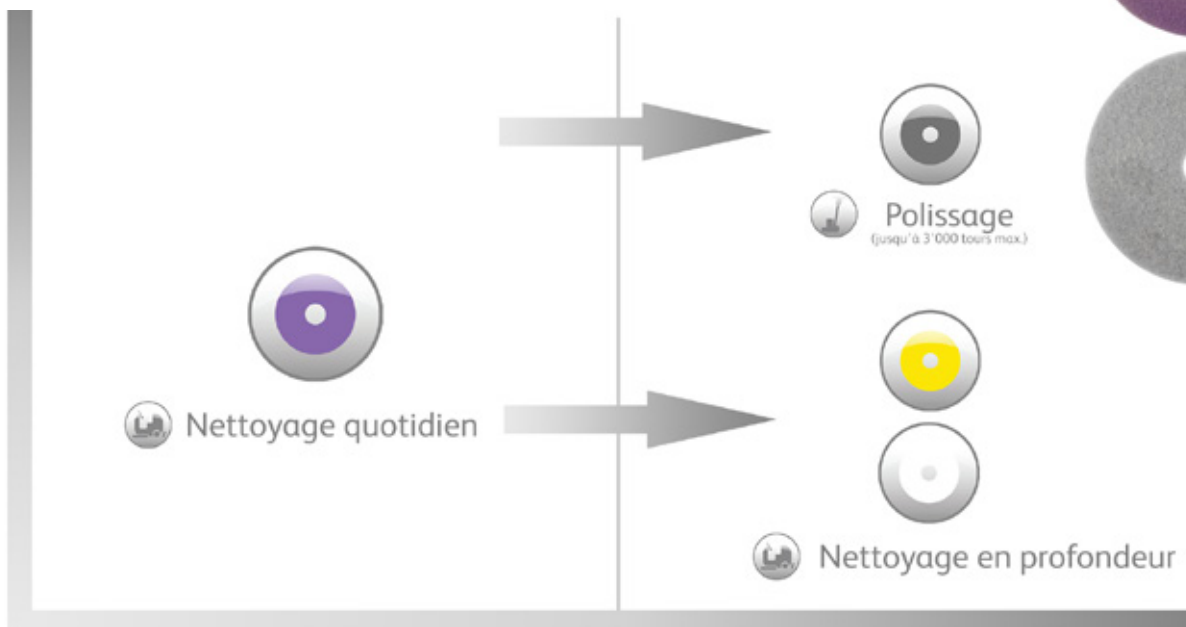

Description des applications