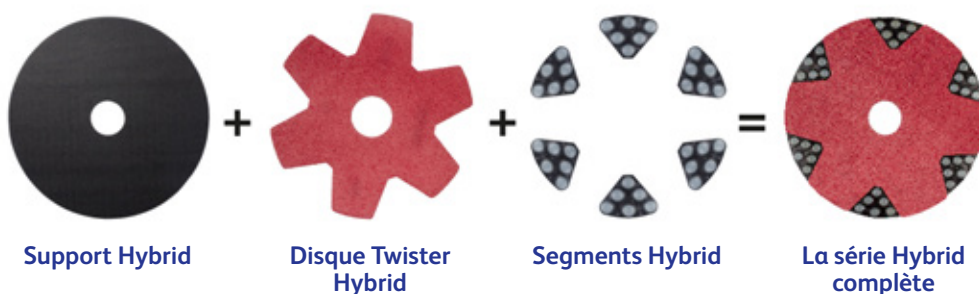

Description

Le système Hybrid™ Twister by Diversey redonne vie aux sols en pierre naturelle et en terrazzo endommagés et très utilisés. La série Hybrid est facile à utiliser et respectueuse de l'environnement. Elle vous permet d'enlever les taches et les rayures avec des machines de nettoyage disponibles dans le commerce et de l'eau. Ainsi, vous pouvez redonner à vos sols leur aspect neuf et économiser le coût de remplacement.

Le Twister Hybrid™ Tool en noir est le disque le plus grossier de la série. Il élimine les rayures profondes, l'usure excessive et les taches résiduelles.

Le Twister Hybrid™ Tool en rouge élimine les rayures, l'usure et les taches. Il prépare le sol pour un traitement ultérieur avec Twister™.

Description d'Hybrid

La série Twister Hybrid se compose de trois parties différentes: le support Hybrid, le disque Twister Hybrid (disque en étoile) et les segments Hybrid en noir et rouge.

Twister™ Série Hybrid