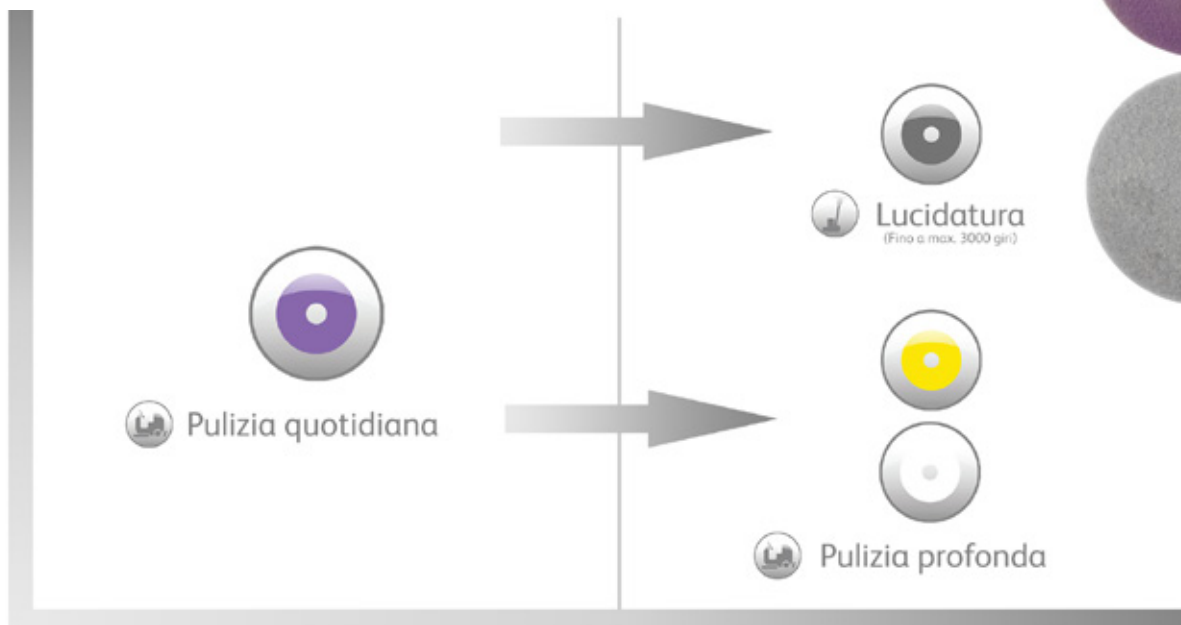

Descrizione dell'utilizzo